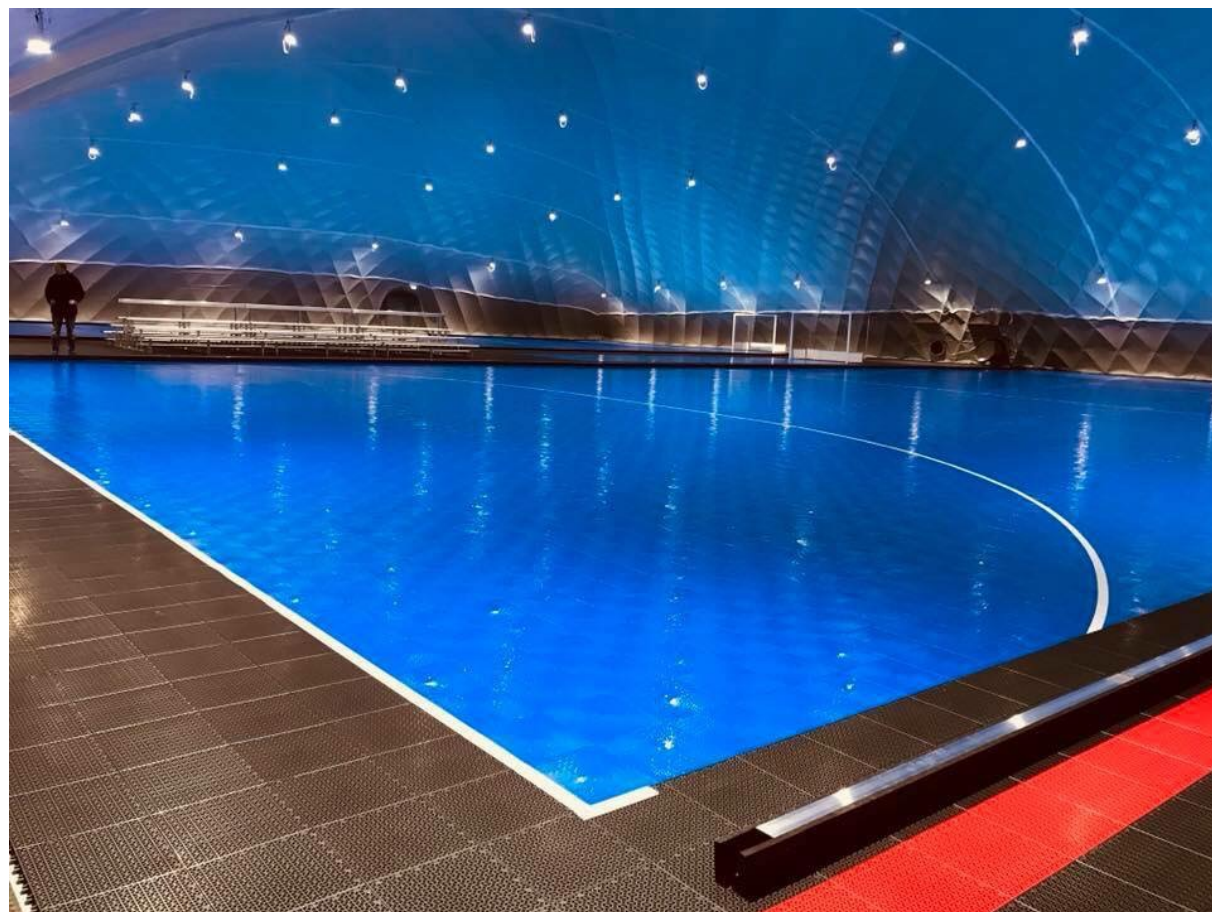

Uitnodiging opening Hockeydome Leeuwarden

8 december 2018

Trots. Trots zijn we erop dat we op zaterdag 8 december, de eerste hockeydome (blaashal) in het noorden officieel mogen openen in Leeuwarden! Het startsein van deze feestelijke middag wordt gegeven door Hilde Tjeerdema, wethouder Sport van de Gemeente Leeuwarden.

Onder het genot van een hapje en drankje kunt u genieten van de wedstrijd en is de tweede vloer vrij voor gasten en kinderen die de vloer willen uitproberen (n.b. met een zaalstick en zaalschoenen).

18.00 uur afsluiting